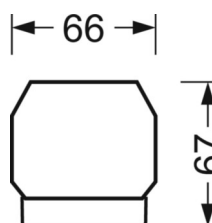

DEEP-LINK

<https://www.regiolum.de/ru/article/19440004120>

Ссылка	LED 9000lm 830
ηLB	100 %
Φ ↓/↑	99 % / 1 %
UGR поп./вдоль дисплей	13.2 / 12.1 65° < 3000cd/m²

Механика

цвет корпуса	белый стандартный для электротехники RAL 9016
размеры (LxWxH/DxH)	1531mm x 55mm x 37mm
вес (нетто)	1.9kg
Вид монтажа	сборка трековых систем, Потолочная световая конструкция, Структура подвесного светильника

размеры

L	1531 mm	Длина
В	55 mm	Ширина
Н	37 mm	Высота