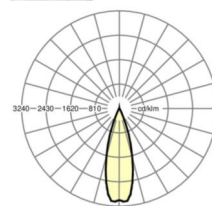

электротехника

Балласт	Электронный драйвер (1 штука)
Мощность системы	53W
сетевое напряжение	230V/50Hz
класс энергосбережения/Источник света	C

Оптика

Оснастка	LED, цветопередача/оттенок света CRI ≥ 80 / 3000K
Допуск для координаты цветности (MacAdam)	3SDCM
Фотобиологическая безопасность (светильник)	RG1
Номинальный световой поток	8902lm
Срок службы LED	50000h L80/B10 (Tq 35°C)
светоотдача светильников	169lm/W
Угол излучения	30° (C0) / 30° (C90)
UGR поп./вдоль	13.2 / 12.1

DEEP-LINK

<https://www.regiolum.de/ru/article/19440004120>

Ссылка	LED 9000lm 830
ηLB	100 %
Φ ↓/↑	99 % / 1 %
UGR поп./вдоль дисплей	13.2 / 12.1 65° < 3000cd/m²

Механика

цвет корпуса	белый стандартный для электротехники RAL 9016
размеры (LxWxH/DxH)	1531mm x 55mm x 37mm
вес (нетто)	1.9kg
Вид монтажа	сборка трековых систем, Потолочная световая конструкция, Структура подвесного светильника

размеры

L	1531 mm	Длина
В	55 mm	Ширина
Н	37 mm	Высота